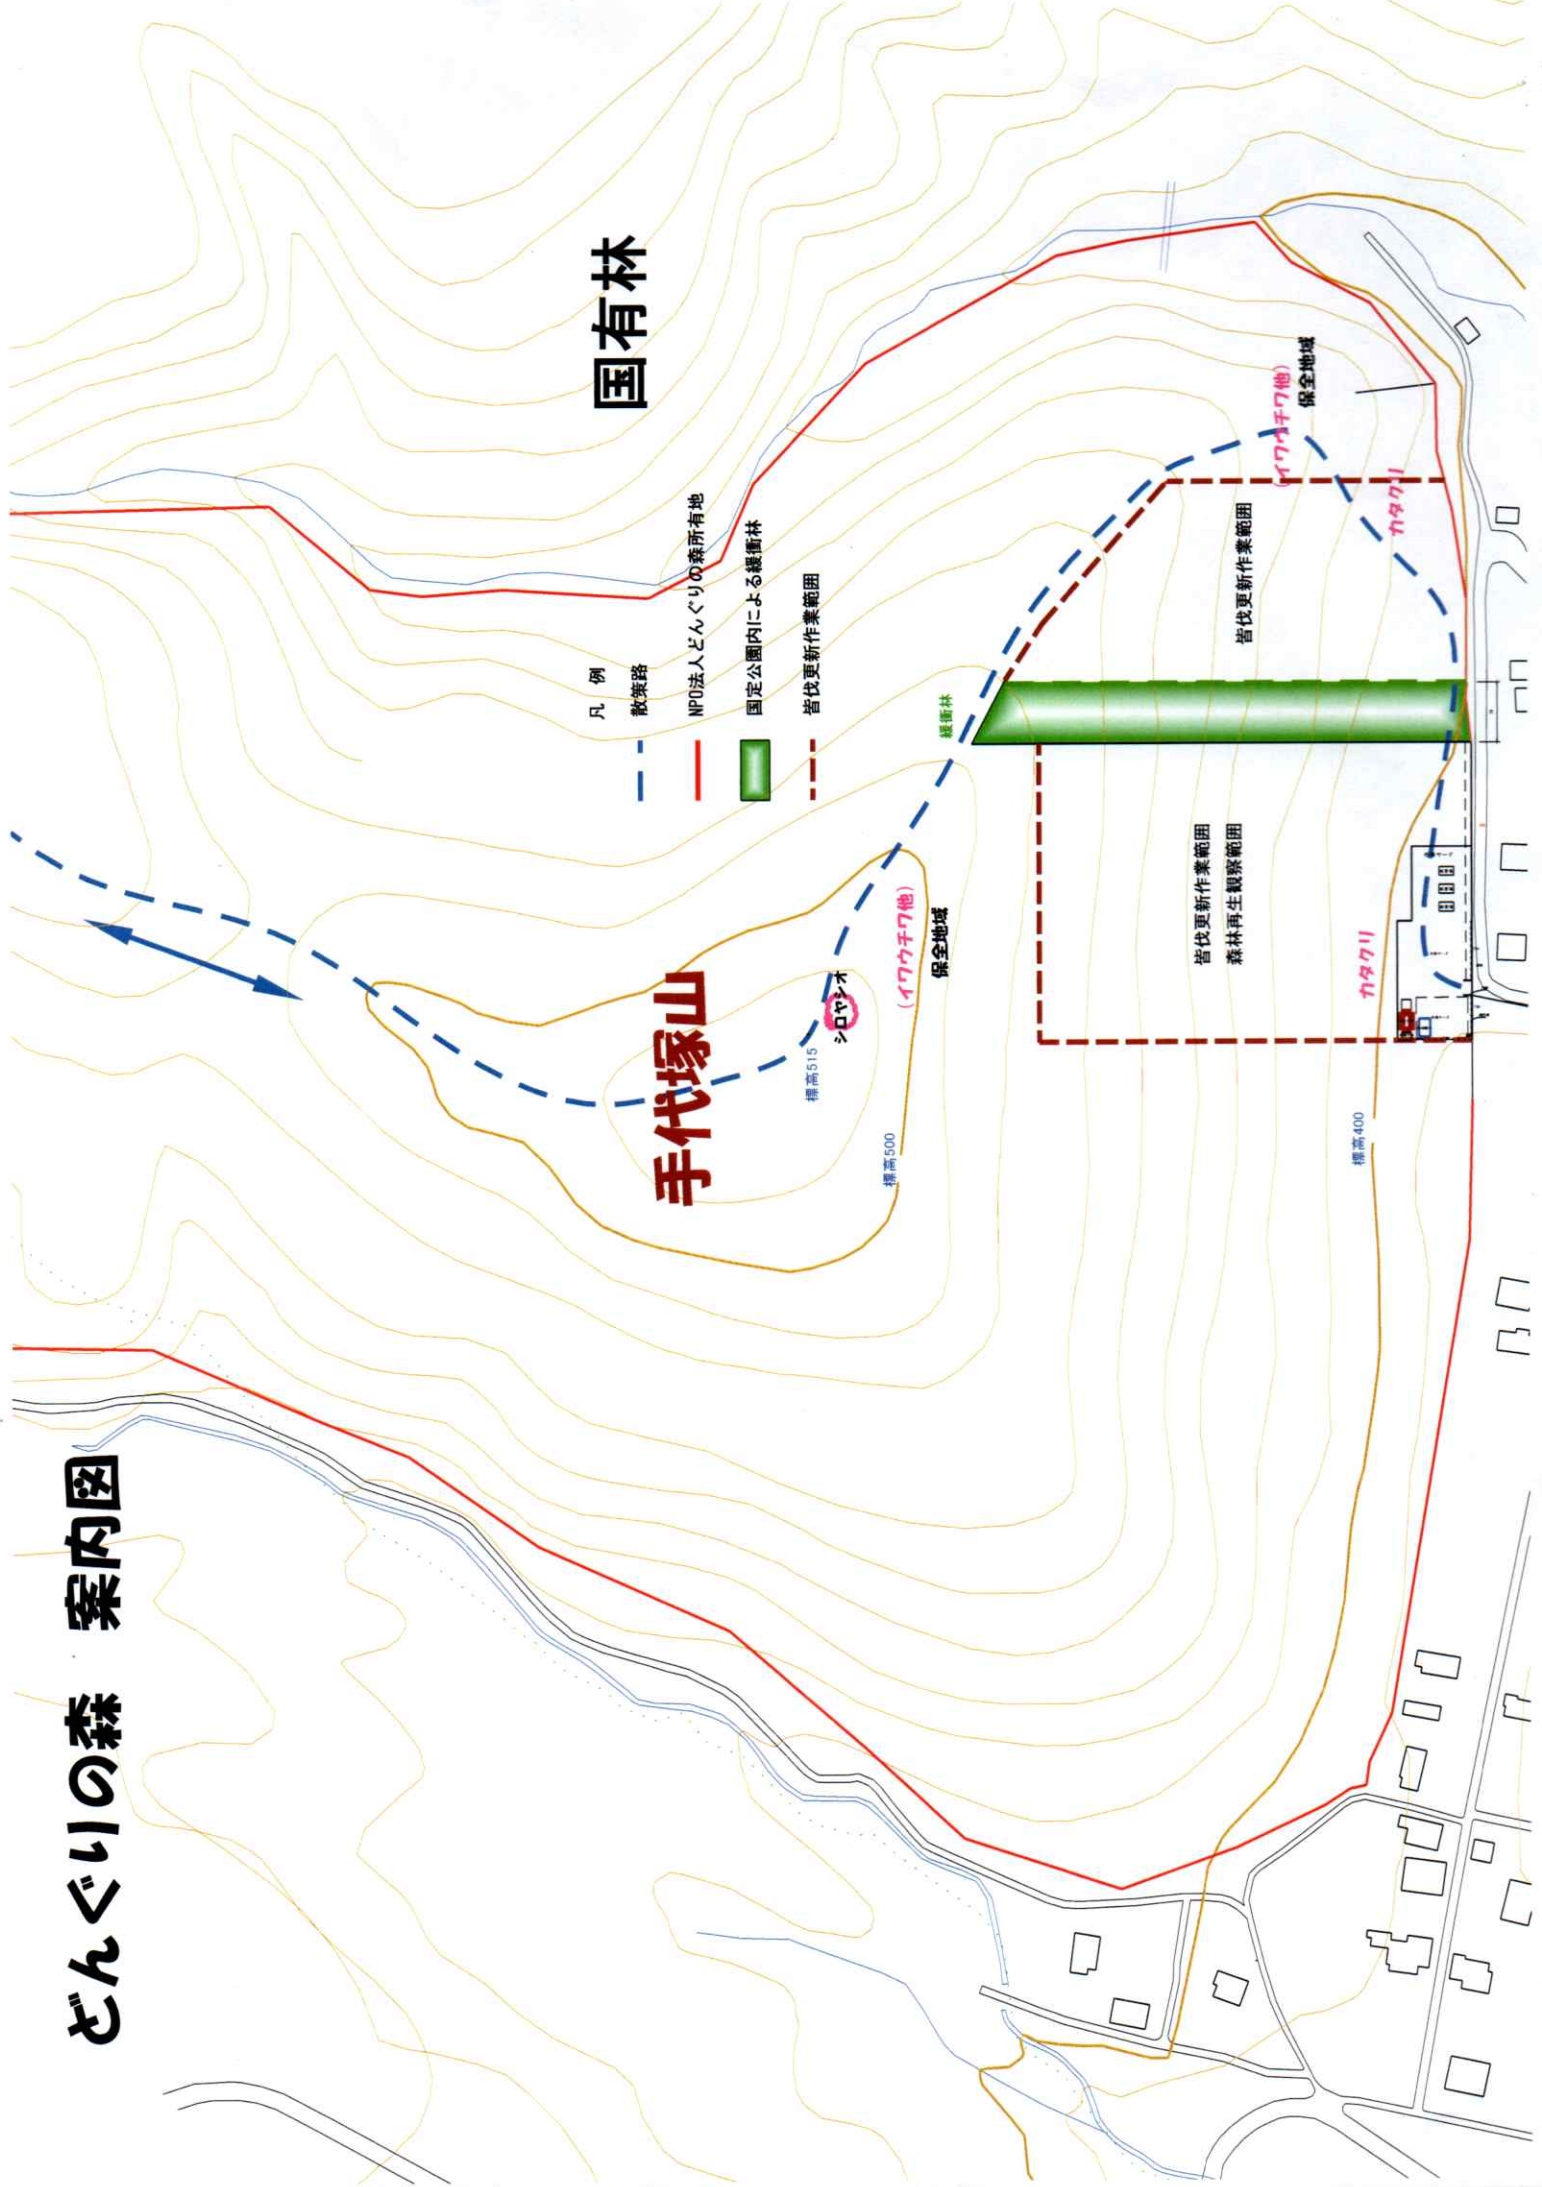

ぜんぐいの森自然観察会

NP0 法人ぜんぐいの森

NP0 法人川崎町の資源をいかす会

どんぐりの森 案内図

国有林

- 凡例
- 散策路
- NP0法人どんぐりの森所有地
- 国定公園内による緩衝林
- 皆伐更新作業範囲

手代塚山

国有林

どんどりの森所有地

イワウチワ

カタクリ

ナラ枯れ

皆伐更新作業範囲
森林再生観察範囲

カタクリ

沼ノ平山

シロヤシオ

手代塚山

イワウチワ

ナラ枯れ

どんどりの森所有地